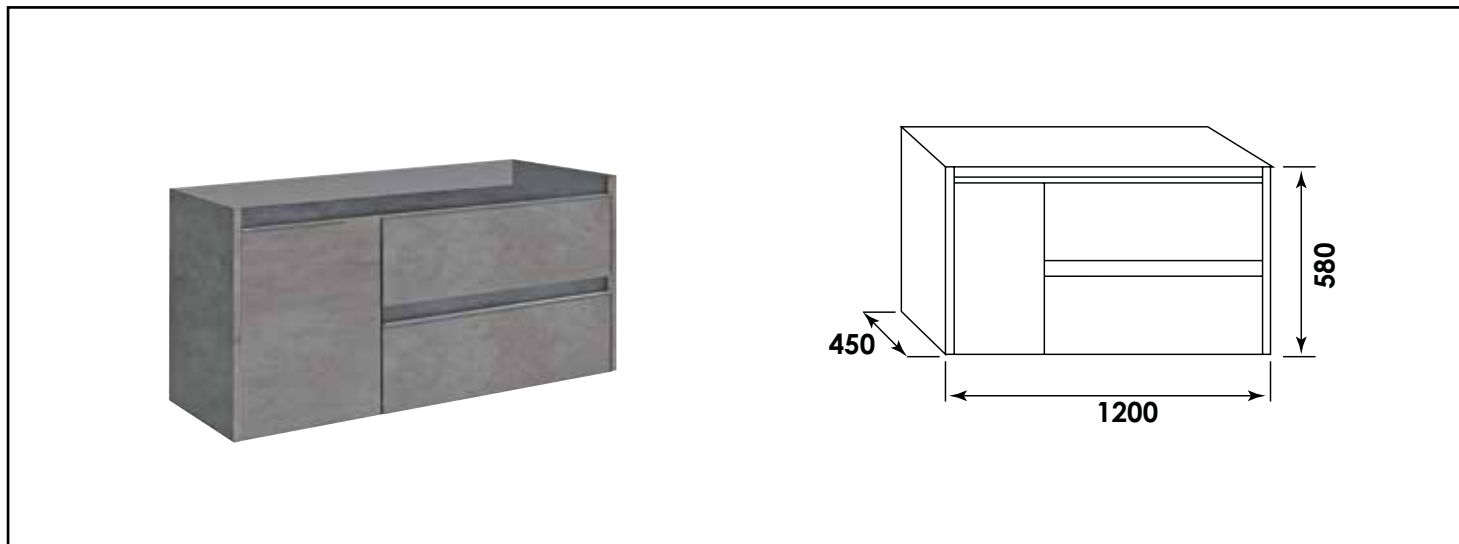

Référence : 139120

CAISSON COMPLET À SUSPENDRE BOSTON - LARGEUR 120CM - BÉTON - 1 PORTE + 2 TIROIRS

CARACTÉRISTIQUES

Caisson complet à suspendre finition béton
 Dimensions : Largeur : 120cm x Profondeur : 45cm x Hauteur : 58cm
 Corps de meuble avec vide sanitaire
 Structure du caisson (façade et corps) en panneaux de particules revêtu MDF, épaisseur : 16mm
 2 tiroirs et 1 porte en panneau de particules à ouverture totale et fermeture amortie
 Poignées en aluminium chromé
 2 points de fixation murale
 Accessoires en options : pieds réglables en hauteur : de 29 à 31cm
 Livré pré-monté, sans robinetterie, sans visserie de fixation murale, sans vidage, sans plan vasque, sans miroir
 Fabrication européenne
 Norme PEFC
 Ecotaxe en sus